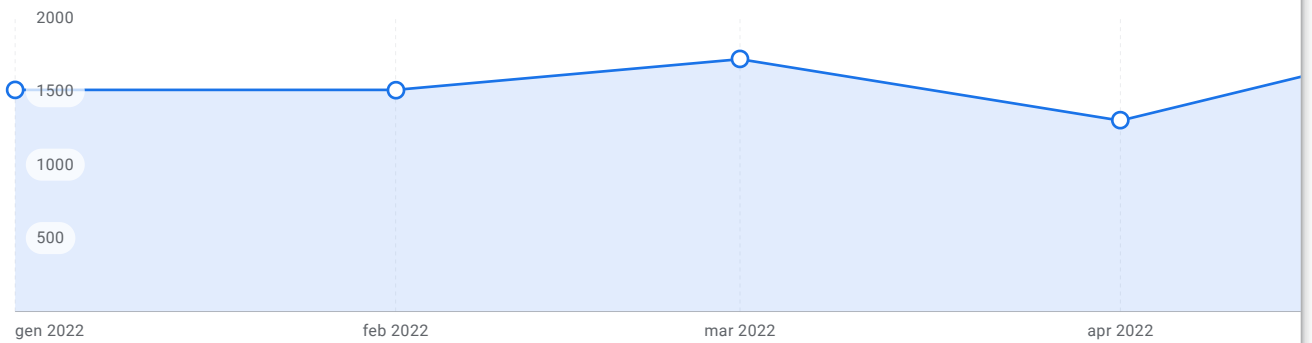

Periodo di tempo
gen 2022 – mag 2022

Panoramica Chiamate Messaggi Prenotazioni Indicazioni Clic sul sito web

12.990

Interazioni sul profilo dell'attività ⓘ

↗ +19,6% (e gen 2021 – mag 2021)

In che modo le persone hanno scoperto la tua attività ⓘ

25.616

👁️ Utenti che hanno visualizzato il profilo della tua attività

↗ +23,8% (e gen 2021 – mag 2021)

Analisi della piattaforma e dei dispositivi

La piattaforma e i dispositivi utilizzati dagli utenti per trovare il tuo profilo

17.238

🔍 Ricerche che hanno mostrato il profilo della tua attività nei relativi risultati

↗ +50,2% (e gen 2021 – mag 2021)

Dettagli delle ricerche

Termini di ricerca che hanno mostrato il profilo della tua attività nei relativi risultati

7.944

Chiamate dal profilo dell'attività
↗ +13,0% (e gen 2021–mag 2021)

Periodo di tempo
gen 2022 – mag 2022

- Panoramica
- Chiamate
- Messaggi
- Prenotazioni
- Indicazioni**
- Clic sul sito web

4.254

Richieste di indicazioni stradali inviate dal profilo della tua attività