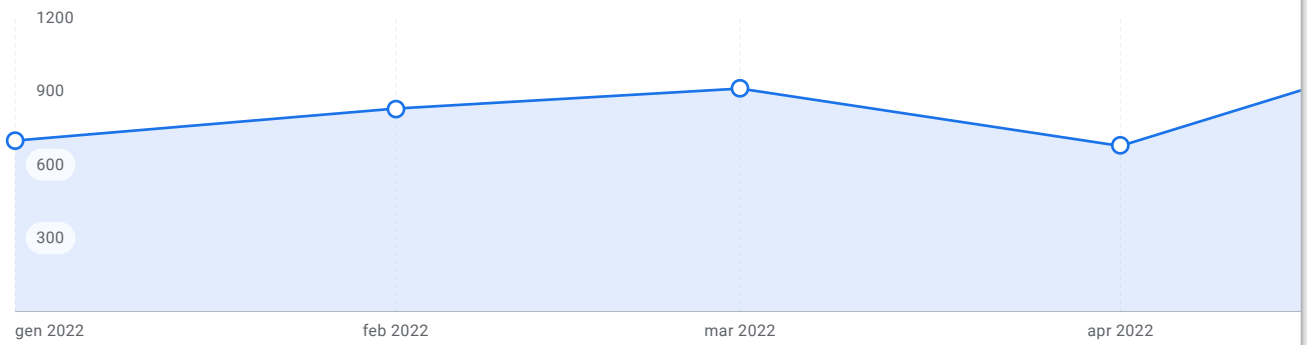

25.616

👁️ Utenti che hanno visualizzato il profilo della tua attività

↗ +23,8% (e gen 2021 – mag 2021)

Analisi della piattaforma e dei dispositivi

La piattaforma e i dispositivi utilizzati dagli utenti per trovare il tuo profilo

17.238

🔍 Ricerche che hanno mostrato il profilo della tua attività nei relativi risultati

↗ +50,2% (e gen 2021 – mag 2021)

Dettagli delle ricerche

Termini di ricerca che hanno mostrato il profilo della tua attività nei relativi risultati

7.944

Chiamate dal profilo dell'attività
↗ +13,0% (e gen 2021–mag 2021)

Periodo di tempo
gen 2022 – mag 2022

- Panoramica
- Chiamate
- Messaggi
- Prenotazioni
- Indicazioni**
- Clic sul sito web

4.254

Richieste di indicazioni stradali inviate dal profilo della tua attività

↗ +45,9% (e gen 2021–mag 2021)

Periodo di tempo
gen 2022 – mag 2022

Panoramica Chiamate Messaggi Prenotazioni Indicazioni Clic sul sito web

792

Clic che indirizzano al sito web eseguiti nel profilo della tua attività