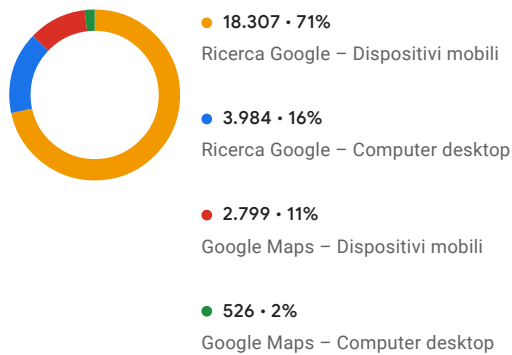

Periodo di tempo
gen 2022 – mag 2022

Panoramica Chiamate Messaggi Prenotazioni Indicazioni Clic sul sito web

12.990

Interazioni sul profilo dell'attività ⓘ

↗ +19,6% (e gen 2021 – mag 2021)

In che modo le persone hanno scoperto la tua attività ⓘ

25.616

👁️ Utenti che hanno visualizzato il profilo della tua attività

↗ +23,8% (e gen 2021 – mag 2021)

Analisi della piattaforma e dei dispositivi

La piattaforma e i dispositivi utilizzati dagli utenti per trovare il tuo profilo

17.238

🔍 Ricerche che hanno mostrato il profilo della tua attività nei relativi risultati

↗ +50,2% (e gen 2021 – mag 2021)

Dettagli delle ricerche

Termini di ricerca che hanno mostrato il profilo della tua attività nei relativi risultati