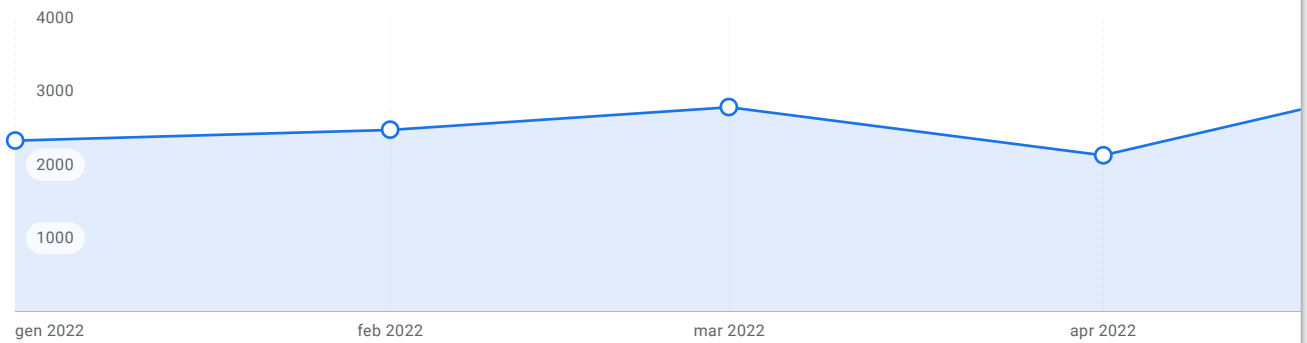

Periodo di tempo
gen 2022 – mag 2022

Panoramica Chiamate Messaggi Prenotazioni Indicazioni Clic sul sito web

12.990

Interazioni sul profilo dell'attività ⓘ

↗ +19,6% (e gen 2021 – mag 2021)

In che modo le persone hanno scoperto la tua attività ⓘ

25.616

👁️ Utenti che hanno visualizzato il profilo della tua attività

↗ +23,8% (e gen 2021 – mag 2021)

Analisi della piattaforma e dei dispositivi

La piattaforma e i dispositivi utilizzati dagli utenti per trovare il tuo profilo

17.238

🔍 Ricerche che hanno mostrato il profilo della tua attività nei relativi risultati

↗ +50,2% (e gen 2021 – mag 2021)

Dettagli delle ricerche

Termini di ricerca che hanno mostrato il profilo della tua attività nei relativi risultati